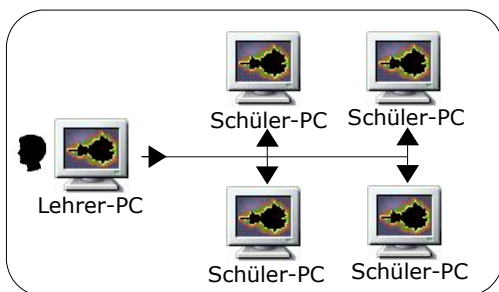

## NewClass 210 – Das pädagogische Audio- und Videonetzwerk

Das NewClass Multimedia-Netzwerk ist ein modernes hardwarebasiertes pädagogisches Netzwerk, das dem Lehrer ein wertvolles Werkzeug zur Durchführung seines Computerunterrichts bietet.

### Bildübertragung an die Schüler

NewClass erlaubt es dem Lehrer, ein Programm auf seinem PC zu erklären und das Monitorbild in Echtzeit an alle Schüler zu senden. Auch von einem Schüler-PC kann das Bild an die Klasse übertragen werden, damit die Schüler voneinander lernen.

Gruppenunterricht - Bildübertragung

### Aktive Schülerunterstützung

Sie können jeden beliebigen Schüler-PC einfach in Ihrem Bildschirm einblenden und fernsteuern, um einem Schüler aktiv zu helfen. Dabei können Sie sich mit dem Schüler durch den ganzen Raum über Headset verständigen, ohne die anderen Mitschüler zu stören.