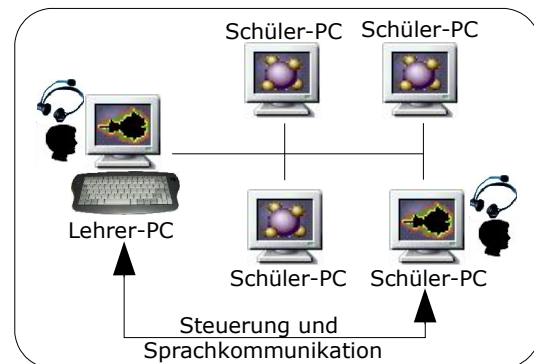

NewClass 210 – Das pädagogische Audio- und Videonetzwerk

Das NewClass Multimedia-Netzwerk ist ein modernes hardwarebasiertes pädagogisches Netzwerk, das dem Lehrer ein wertvolles Werkzeug zur Durchführung seines Computerunterrichts bietet.

Bildübertragung an die Schüler

NewClass erlaubt es dem Lehrer, ein Programm auf seinem PC zu erklären und das Monitorbild in Echtzeit an alle Schüler zu senden. Auch von einem Schüler-PC kann das Bild an die Klasse übertragen werden, damit die Schüler voneinander lernen.

Gruppenunterricht - Bildübertragung

Aktive Schülerunterstützung

Sie können jeden beliebigen Schüler-PC einfach in Ihrem Bildschirm einblenden und fernsteuern, um einem Schüler aktiv zu helfen. Dabei können Sie sich mit dem Schüler durch den ganzen Raum über Headset verständigen, ohne die anderen Mitschüler zu stören.

Individualunterricht - Lehrervortrag

Vorteile gegenüber Beamern

- Sie haben keine wiederkehrenden Kosten für Beamerlampen.
- Sie können mittels Sprachübertragung interaktiv und individuell auf die Schüler eingehen und sind nicht auf Frontalunterricht angewiesen.
- Selbst in der letzten Reihe ist das Lehrerbild gut zu sehen