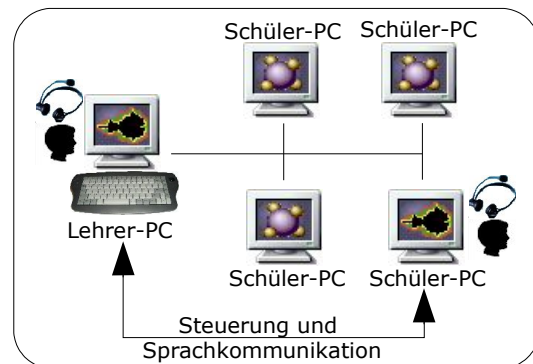

## NewClass 210 – Das pädagogische Audio- und Videonetzwerk

Das NewClass Multimedia-Netzwerk ist ein modernes hardwarebasiertes pädagogisches Netzwerk, das dem Lehrer ein wertvolles Werkzeug zur Durchführung seines Computerunterrichts bietet.

### Bildübertragung an die Schüler

NewClass erlaubt es dem Lehrer, ein Programm auf seinem PC zu erklären und das Monitorbild in Echtzeit an alle Schüler zu senden. Auch von einem Schüler-PC kann das Bild an die Klasse übertragen werden, damit die Schüler voneinander lernen.

Gruppenunterricht - Bildübertragung

### Aktive Schülerunterstützung

Sie können jeden beliebigen Schüler-PC einfach in Ihrem Bildschirm einblenden und fernsteuern, um einem Schüler aktiv zu helfen. Dabei können Sie sich mit dem Schüler durch den ganzen Raum über Headset verständigen, ohne die anderen Mitschüler zu stören.