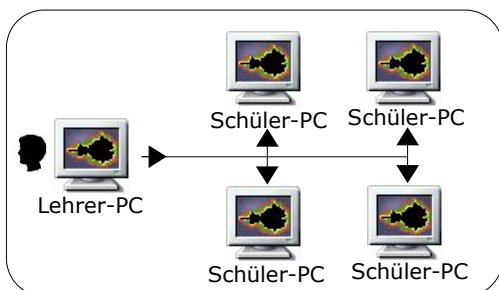

NewClass 210 – Das pädagogische Audio- und Videonetzwerk

Das NewClass Multimedia-Netzwerk ist ein modernes hardwarebasiertes pädagogisches Netzwerk, das dem Lehrer ein wertvolles Werkzeug zur Durchführung seines Computerunterrichts bietet.

Bildübertragung an die Schüler

NewClass erlaubt es dem Lehrer, ein Programm auf seinem PC zu erklären und das Monitorbild in Echtzeit an alle Schüler zu senden. Auch von einem Schüler-PC kann das Bild an die Klasse übertragen werden, damit die Schüler voneinander lernen.

Gruppenunterricht - Bildübertragung

Aktive Schülerunterstützung

Sie können jeden beliebigen Schüler-PC einfach in Ihrem Bildschirm einblenden und fernsteuern, um einem Schüler aktiv zu helfen. Dabei können Sie sich mit dem Schüler durch den ganzen Raum über Headset verständigen, ohne die anderen Mitschüler zu stören.

Individualunterricht - Lehrervortrag

Vorteile gegenüber Beamern

- Sie haben keine wiederkehrenden Kosten für Beamerlampen.
- Sie können mittels Sprachübertragung interaktiv und individuell auf die Schüler eingehen und sind nicht auf Frontalunterricht angewiesen.
- Selbst in der letzten Reihe ist das Lehrerbild gut zu sehen